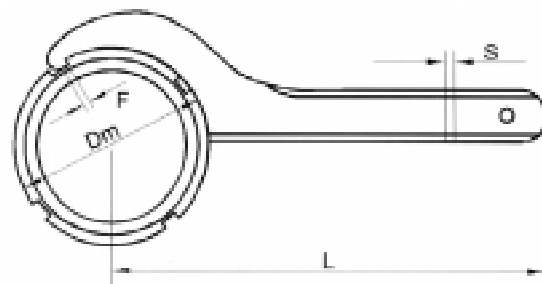

Chaves de Gancho

DESIGNAÇÃO	MEDIDAS (mm)			
	Dm	F	L	s
HN 1	22	2	100	4,7
HN 2	25	2,5	100	4,7
HN 3	28	2,5	100	4,7
HN 4	32	2,5	120	4,7
HN 5	38	3	150	4,7
HN 6	45	3,5	180	6,3
HN 7	52	3,5	180	6,3
HN 8	58	4	210	8
HN 9	65	4	210	8
HN 10	70	4	210	8
HN 11	75	4	210	8
HN 12	80	5	240	8

DESIGNAÇÃO	MEDIDAS (mm)			
	Dm	F	L	s
HN 13	85	5	240	8
HN 14	92	5	240	8
HN 15	98	5	240	8
HN 16	105	5	240	8
HN 17	110	5	280	12,7
HN 18	120	5	280	12,7
HN 19	125	5	280	17,7
HN 20	130	5	280	12,7
HN 21	140	6	320	12,7
HN 22	145	6	320	12,7
HN 23	148	11	394	12,7
HN 24	153	11	416,5	12,7

DESIGNAÇÃO	MEDIDAS (mm)			
	Dm	F	L	s
HN 25	158	11	429	12,7
HN 26	163	11	436,5	12,7
HN 27	173	13	451,5	15,8
HN 28	178	13	464	15,8
HN 29	188	13	484	15,8
HN 30	193	13	496,5	15,8
HN 31	198	15	509	15,8
HN 32/33	208	15	519	15,8
HN 34	218	15	544	15,8
HN 36	228	17	564	15,8
HN 38	238	17	584	15,8
HN 40	248	17	604	15,8